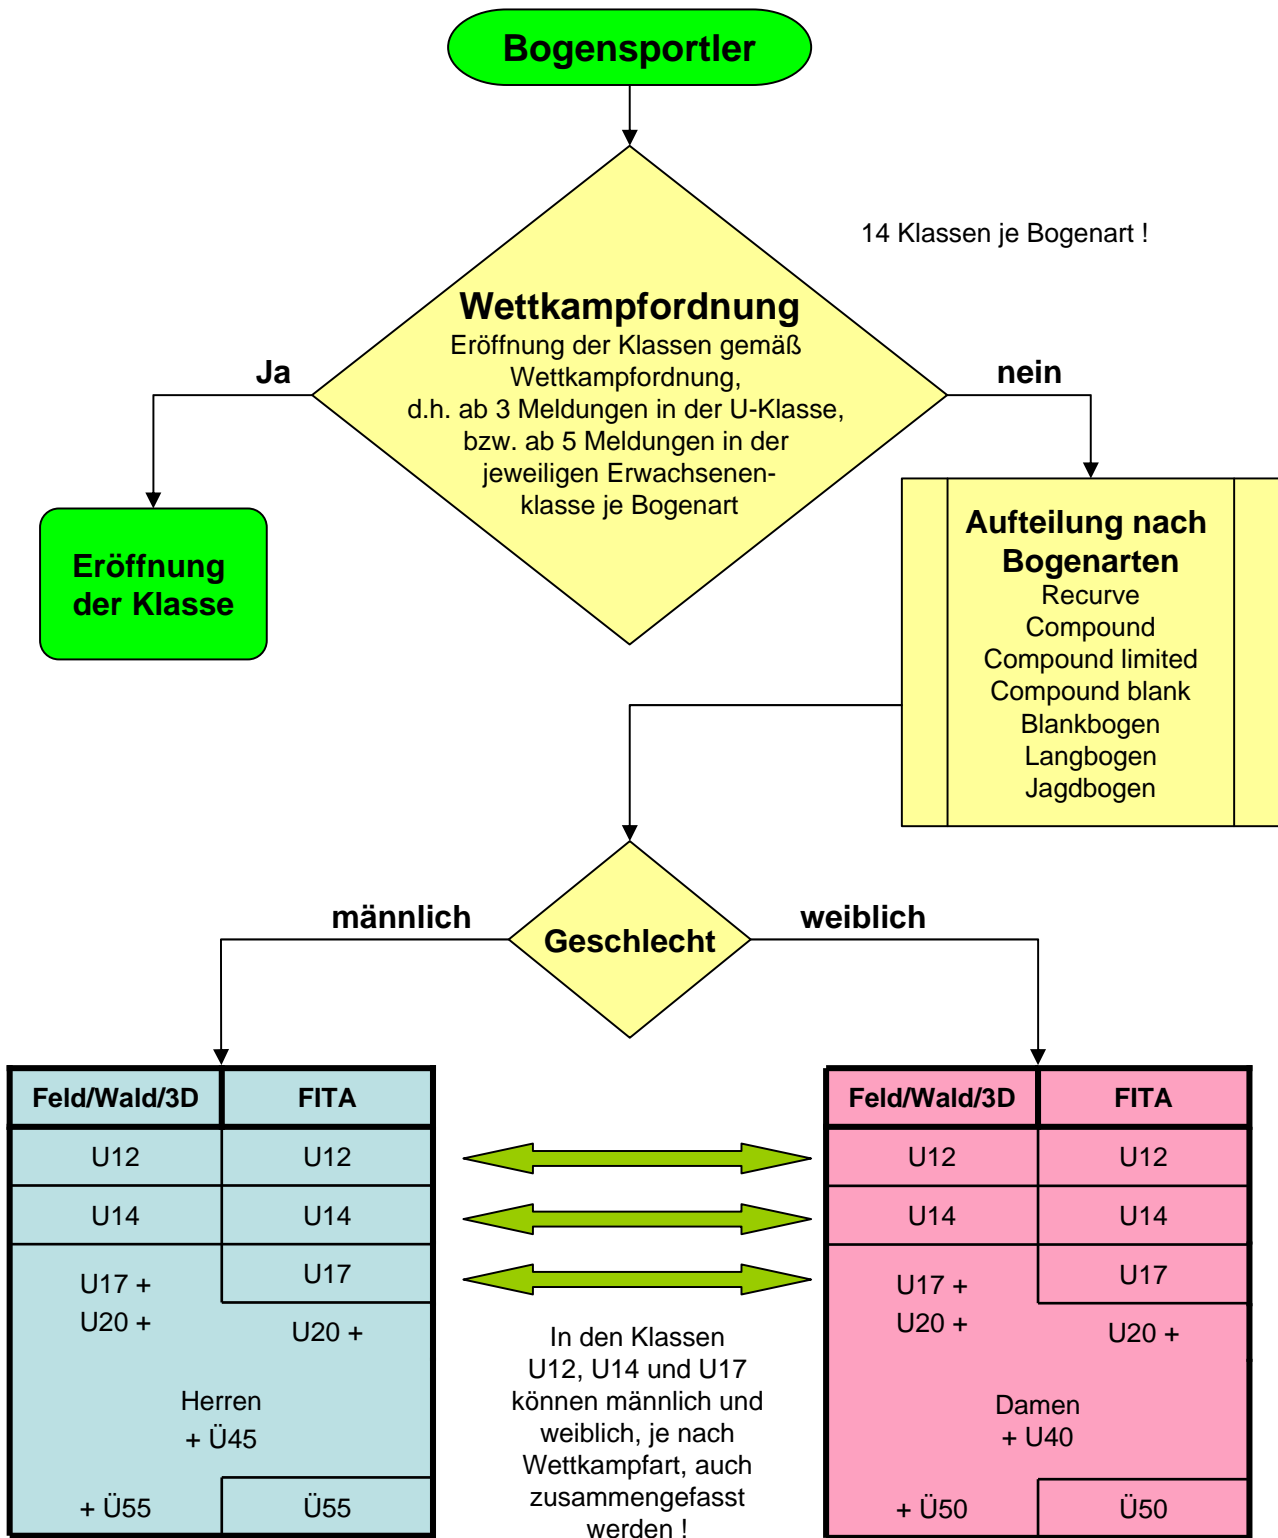

## Vorschlag für die Zusammenfassung der Wettkampfklassen bei Meisterschaften des BSVH bei VM, BM und LM bzw. DM

Die mit „+“ gekennzeichneten Altersklassen können mit der nächst höheren Klasse zusammengefasst werden. Weitermeldungen zur jeweils höheren Meisterschaft werden in der Ursprungsklasse durchgeführt.